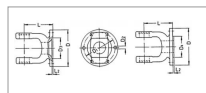

**Machoire a plateau 32x76 ø 160 ea138  
6 trous 12 walterscheid**

Référence : P2B22251902

Caractéristiques	
Ø Extérieur (mm)	160 mm
Référence OEM	1320699   351902
Croisillon (mm)	32x76 mm
Série	W2400
d2 (mm).	12.2 mm
L (mm)	66 mm
Epaulement L2 (mm)	2 mm
Diamètre centrage D4 (mm)	98 mm
X (mm)	86 mm
Ø de fixation (mm)	138
Types de produits	MACHOIRE PLATEAU
Quantité dans conditionnement de vente	1