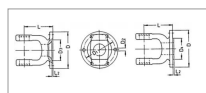

**Machoire a plateau 32x76 ø 160 ea138
6 trous 12 walterscheid**

Référence : P2B22251902

Caractéristiques	
Ø Extérieur (mm)	160 mm
Référence OEM	1320699 351902
Croisillon (mm)	32x76 mm
Série	W2400
d2 (mm).	12.2 mm
L (mm)	66 mm
Epaulement L2 (mm)	2 mm
Diamètre centrage D4 (mm)	98 mm
X (mm)	86 mm
Ø de fixation (mm)	138
Types de produits	MACHOIRE PLATEAU
Quantité dans conditionnement de vente	1