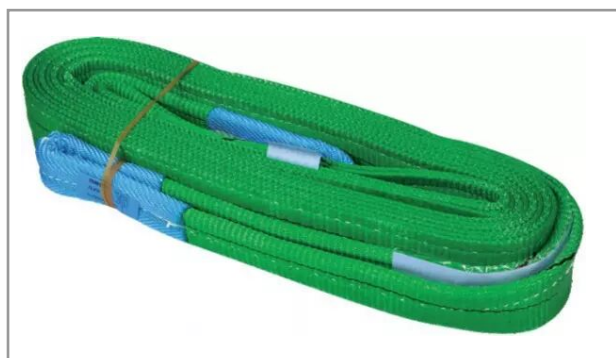

## Élingue verte plate 2 m textile 60 mm

Référence : P1C1060428

### Détails

Cette élingue verte plate textile de 2 mètres possède une CMU de 2 tonnes. Elle est souple et maniable.

Elingue de levage plate double - Norme NF EN 1492 - 1 - 2000 avec boucle.

Double bande porteuse. Polyester. Boucles à chaque extrémité.

C.M.U. 1 : Charge verticale.

C.M.U. 2 : Charge verticale doublée.

Caractéristiques	
Largeur (mm)	60 mm
Type	Elingue plate
Couleur	Vert
Longueur (m)	2 m
C.M.U.1 (kg)	2000 kg
C.M.U.2 (kg)	4000 kg
Résistance (T)	2 tonne
Types de produits	ELINGUES TEXTILE PLATE
C.M.U (kg)	2000 tonne
Quantité dans conditionnement de vente	1