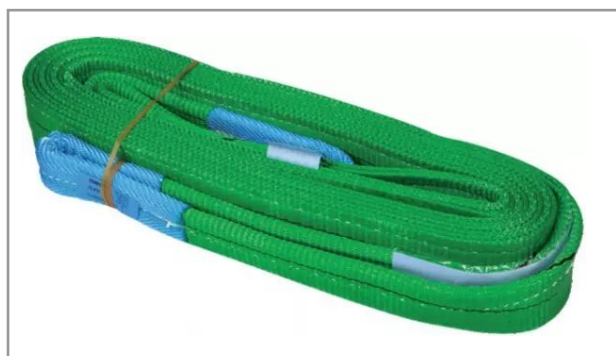

## Élingue verte plate 3 m textile 60 mm

Référence : P1C1060429

### Détails

Cette élingue verte plate textile de 3 mètres possède une CMU de 2 tonnes. Elle est souple et maniable.

Élingue de levage plate double - Norme NF EN 1492 - 1 - 2000 avec boucle.

Double bande porteuse. Polyester. Boucles à chaque extrémité.

C.M.U. 1 : Charge verticale.

C.M.U. 2 : Charge verticale doublée.

Caractéristiques	
Largeur (mm)	60 mm
Couleur	Vert
Longueur (m)	3 m
C.M.U.1 (kg)	2000 kg
C.M.U.2 (kg)	4000 kg
Résistance (T)	2 tonne
Types de produits	ELINGUES TEXTILE PLATE
C.M.U (kg)	2000 tonne
Quantité dans conditionnement de vente	1