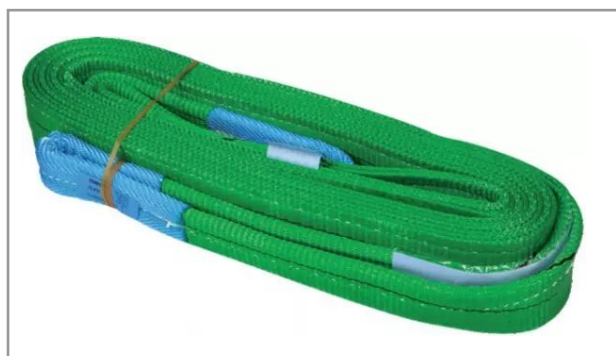

Élingue verte plate 4 m textile 60 mm

Référence : P1C1060430

Détails

Cette élingue verte plate textile de 4 mètres possède une CMU de 2 tonnes. Elle est souple et maniable.

Elingue de levage plate double - Norme NF EN 1492 - 1 - 2000 avec boucle.

Double bande porteuse. Polyester. Boucles à chaque extrémité.

C.M.U. 1 : Charge verticale.

C.M.U. 2 : Charge verticale doublée.

Caractéristiques	
Largeur (mm)	60 mm
Type	Elingue plate
Couleur	Vert
Longueur (m)	4 m
C.M.U.1 (kg)	2000 kg
C.M.U.2 (kg)	4000 kg
Résistance (T)	2 tonne
Types de produits	ELINGUES TEXTILE PLATE
C.M.U (kg)	2000 tonne
Quantité dans conditionnement de vente	1