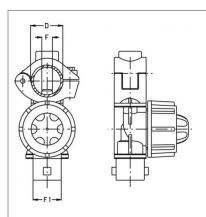

Porte buse antigoutte Geoline Quick

Référence : P4A81240452

Caractéristiques	
Matière	Polypropylène
F (mm)	10 mm
D (mm)	3/4" mm
Fixation	(livré sans) vis inox 3731798
Antigouttes	Oui
Type sortie	1/4 tour
Fixation par brides	Oui
F1 (mm)	Quick mm
Types de produits	PORTE BUSES MONOJET
Quantité dans conditionnement de vente	1