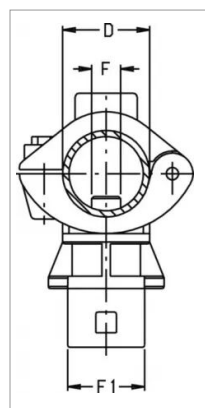

## Porte buse attaque rapide diamètre 20-7

Référence : P4A81240462

Caractéristiques	
Matière	Polypropylène
Type	Tuyau rigide
F (mm)	7 mm
D (mm)	20 mm
Fixation	(livré sans) vis inox 3731798
Antigouttes	Sans
Diamètre alimentation D (mm)	20 mm
Type sortie	1/4 tour

Fixation par brides	Non
F1 (mm)	Quick 2 ergots mm
Types de produits	PORTE BUSES MULTIJETS
Quantité dans conditionnement de vente	1