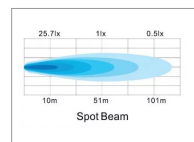

Feu 6 LED 18 w rond 12/24 V 1080 lumens Stelec

Référence : P2A40410040

Détails

Tension 12/24 V - IP 67.
Ampoule led 6 x 3 W.
Intensité lumineuse : 1080 lumens.
Dimensions : 128 x 116 x 48 mm.

Tension 12/24 V - IP 67.
Ampoule led 6 x 3 W.
Intensité lumineuse : 1080 lumens.
Dimensions : 128 x 116 x 48 mm.