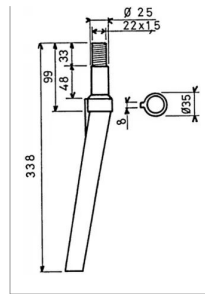

**Dent de herse rotative 22x150
longueur 338 rh31 adaptable Seima
kse516804**

Référence : P3A150360804

Caractéristiques	
Longueur (mm)	338 mm
Référence OEM	KSE516804
Type	Dent de herse
Ø (mm)	25 mm
Ø Filetage (mm)	22 mm
Types de produits	DENT HERSE ROTATIVE
Montage sur marque	SCHMOTZER, SEIMA, SEKO
Origine/adaptable	Adaptable
RH	RH31
Quantité dans conditionnement de vente	1