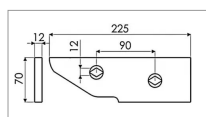

## Contre sep avant droit type losange origine Kuhn 279028

Référence : P3A30279028

Caractéristiques	
Longueur (mm)	110 mm
Référence OEM	279028
Epaisseur (mm)	12 mm
Modèle	Contre-sep avant
Sens	Avant droit
Type	Contre-sep
Hauteur (mm)	70 mm
Entraxe de fixation (mm)	90 mm
Types de produits	CONTRE SEP
Montage sur marque	KUHN
Origine/adaptable	Origine
Type de corps	losange
Quantité dans conditionnement de vente	1
recherche WEB	Charrue