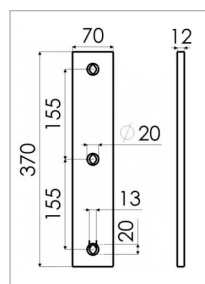

Contre sep réversible 370x70 mm type losange origine Kuhn 279152

Référence : P3A30279152

Caractéristiques	
Longueur (mm)	370 mm
Référence OEM	279152
Epaisseur (mm)	12 mm
Sens	Réversible
Type	Contre-sep
Hauteur (mm)	70 mm
Entraxe de fixation (mm)	155 - 155 mm
Types de produits	CONTRE SEP
Montage sur marque	KUHN
Origine/adaptable	Origine
Type de corps	losange
Quantité dans conditionnement de vente	1
recherche WEB	Charrue