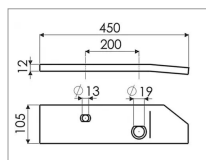

Contre sep court droit origine Kverneland 063605f

Référence : P3A302KVE063605F

Caractéristiques	
Longueur (mm)	450 mm
Référence OEM	063605F
Epaisseur (mm)	12 mm
Modèle	Ancien modèle court
Entraxe (mm)	200 mm
Sens	Droit
Type	Contre-sep
Hauteur (mm)	105 mm
Tête de boulon	TC
Qté boulon	1 - 1
Types de produits	CONTRE SEP
Montage sur marque	KVERNELAND
Origine/adaptable	Origine
Type de corps	N° 3
Quantité dans conditionnement de vente	1
recherche WEB	Charrue