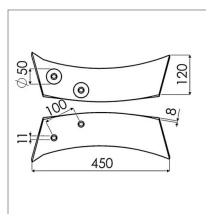

Défecteur charrue droit bore adaptable Kverneland 073300

Référence : P3A30430600

Caractéristiques	
Longueur (mm)	450 mm
Référence OEM	073300
Epaisseur (mm)	8 mm
Entraxe (mm)	100 mm
Sens	Droit
Type	Défecteur
Hauteur (mm)	120 mm
Types de produits	DÉFLECTEUR CHARRUE
Montage sur marque	KVERNELAND
Type d'acier	Bore
Origine/adaptable	Adaptable
Quantité dans conditionnement de vente	1
recherche WEB	Charrue