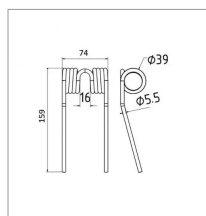

Dent pick up ad krone 938040 1 gw326

Référence : P3B40250568

Caractéristiques	
Longueur (mm)	159 mm
Ø Extérieur (mm)	39 mm
Référence OEM	938040.3 GW326
Largeur (mm)	74 mm
Type	Pick-up
Qté/carton	50

Montage sur	Autochargeuse KR 100-155 (à partir de l'année de construction 1984), 130, 160 (à partir de l'année de construction 1990)
Ø Fil (mm)	5.5 mm
Nombre de spires	4
Types de produits	DENT PICK UP
Montage sur marque	KRONE
Origine/adaptable	Adaptable
Quantité dans conditionnement de vente	1