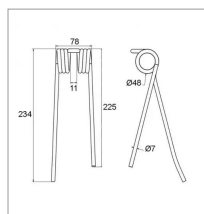

Dent pick-up gauche type riviere 18608686

Référence : P3B40250852

Caractéristiques	
Longueur (mm)	234 - 225 mm
Ø Extérieur (mm)	48 mm
Référence OEM	VF 18608686 242361 GW120G
Largeur (mm)	78 mm
Sens	Gauche
Type	Pick-up
Qté/carton	50
Montage sur	RC90 RC112 RC120 RC120A RC121 RC151
Ø Fil (mm)	7 mm
Nombre de spires	3
Types de produits	DENT PICK UP
Montage sur marque	RIVIERRE CASALIS, VICON