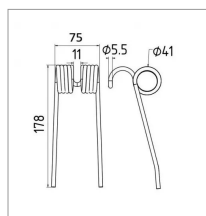

## Dent pick up ad carraro 305000 15 gw324

Référence : P3B40250070

Caractéristiques	
Longueur (mm)	178 mm
Ø Extérieur (mm)	41 mm
Référence OEM	3 050 001 5   145 038   GW324
Largeur (mm)	75 mm
Type	Pick-up
Qté/carton	50

Montage sur	MONDIA 120
Ø Fil (mm)	5.5 mm
Nombre de spires	4
Types de produits	DENT PICK UP
Montage sur marque	CARRARO, MORRA, OMAS, SUPERTINO
Origine/adaptable	Adaptable
Quantité dans conditionnement de vente	1