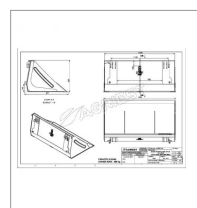

## Godet frontal mini chargeur longueur 1.4 m john deere 300c/400/400c

Référence : P2H15349887

### Détails

Le mini godet frontal peut équiper les mini-chargeurs john deere 300c/400/400c. Il dispose d'une largeur de 1400 mm afin d'offrir une charge de 300 kg

Le mini godet frontal peut équiper les mini-chargeurs john deere 300c/400/400c. Il dispose d'une largeur de 1400 mm afin d'offrir une charge de 300 kg

Caractéristiques	
Largeur (mm)	1400 mm
Types de produits	GODET FRONTAL MINI
Type d'attelage	JOHN DEERE 300C/400/400C
Quantité dans conditionnement de vente	1