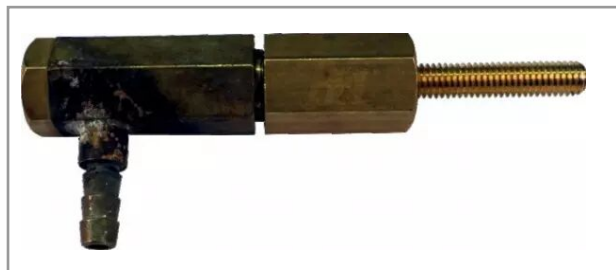

Soupape complète pour canon à gaz Guardian 2

Référence : P4B10270227

Caractéristiques	
Produit	Soupape complète
Types de produits	ACCESSOIRE POUR CANON À GAZ GUARDIAN 2
Quantité dans conditionnement de vente	1