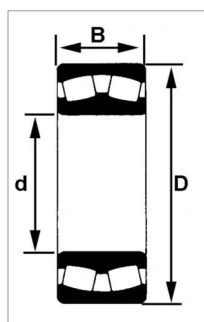

**Roulement a rotule s/rouleaux 22208  
bkd1c3**

Référence : P2B41024021

Caractéristiques	
Référence OEM	22208EAKW33C3
Modèle	Ouvert
Série	22200K
B (mm)	23 mm
D (mm)	80 mm
d (mm)	40 mm
Quantité dans conditionnement de vente	1