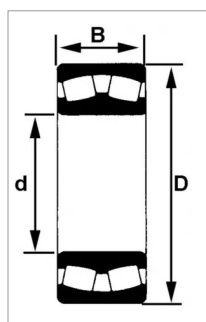

**Roulement a rotule s/rouleaux 22208  
bkd1c3**

Référence : P2B41024021

Caractéristiques	
Référence OEM	22208EAKW33C3
Modèle	Ouvert
Série	22200K
B (mm)	23 mm
D (mm)	80 mm
d (mm)	40 mm
Quantité dans conditionnement de vente	1