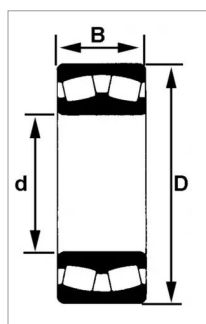

**Roulement a rotule s/rouleaux 22210
bkd1c3**

Référence : P2B41024025

Caractéristiques	
Référence OEM	22210EAKW33C3
Modèle	Ouvert
Série	22200K
B (mm)	23 mm
D (mm)	90 mm
d (mm)	50 mm
Quantité dans conditionnement de vente	1