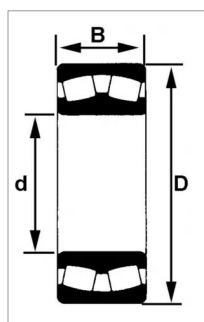

## Roulement a rotule s/rouleaux 22211 bkd1c3

Référence : P2B41024027

Caractéristiques	
Référence OEM	22211EAKW33C3
Modèle	Ouvert
Série	22200K
B (mm)	25 mm
D (mm)	100 mm
d (mm)	55 mm
Quantité dans conditionnement de vente	1