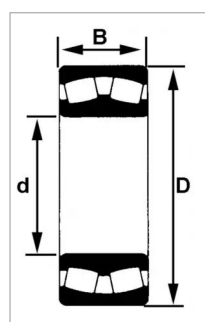

**Roulement a rotule s/rouleaux  
22213eakw33c3**

Référence : P2B41024031

Caractéristiques	
Référence OEM	22213EAKW33C3
Modèle	Ouvert
Série	22200K
B (mm)	31 mm
D (mm)	120 mm
d (mm)	65 mm
Quantité dans conditionnement de vente	1