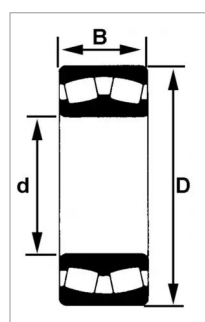

**Roulement a rotule s/rouleaux
22213eakw33c3**

Référence : P2B41024031

Caractéristiques	
Référence OEM	22213EAKW33C3
Modèle	Ouvert
Série	22200K
B (mm)	31 mm
D (mm)	120 mm
d (mm)	65 mm
Quantité dans conditionnement de vente	1