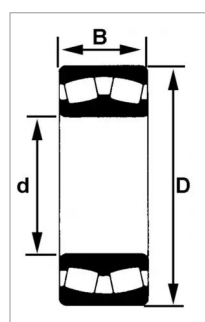

**Roulement a rotule s/rouleaux
22216eakw33c3**

Référence : P2B41024038

Caractéristiques	
Référence OEM	22216EAKW33C3
Modèle	Ouvert
Série	22200K
B (mm)	33 mm
D (mm)	140 mm
d (mm)	80 mm
Quantité dans conditionnement de vente	1