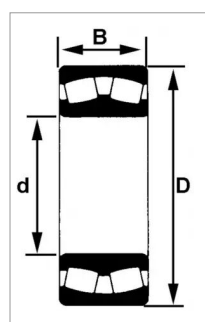

**Roulement a rotule s/rouleaux  
22216eakw33c3**

Référence : P2B41024038

Caractéristiques	
Référence OEM	22216EAKW33C3
Modèle	Ouvert
Série	22200K
B (mm)	33 mm
D (mm)	140 mm
d (mm)	80 mm
Quantité dans conditionnement de vente	1