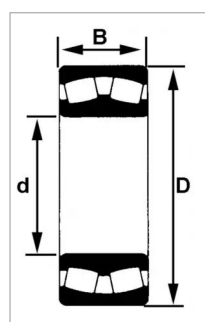

**Roulement a rotule s/rouleaux  
22218eakw33c3**

Référence : P2B41024041

Caractéristiques	
Référence OEM	22218EAKW33C3
Modèle	Ouvert
Série	22200K
B (mm)	40 mm
D (mm)	160 mm
d (mm)	90 mm
Quantité dans conditionnement de vente	1