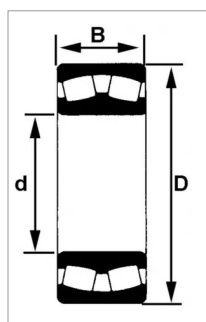

**Roulement a rotule s/rouleaux
22219eakw33c3**

Référence : P2B41024043

Caractéristiques	
Référence OEM	22219EAKW33C3
Modèle	Ouvert
Série	22200K
B (mm)	43 mm
D (mm)	170 mm
d (mm)	95 mm
Quantité dans conditionnement de vente	1