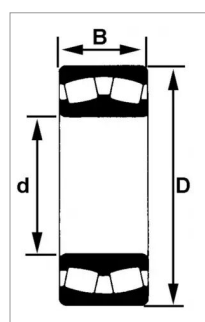

**Roulement a rotule s/rouleaux
2222eakw33c3**

Référence : P2B41024050

Caractéristiques	
Référence OEM	2222EAKW33C3
Modèle	Ouvert
Série	22200K
B (mm)	53 mm
D (mm)	200 mm
d (mm)	110 mm
Quantité dans conditionnement de vente	1