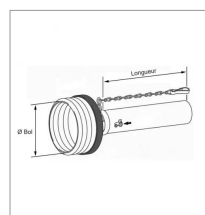

Demi protecteur grand angle extérieur Walterscheid SDFH15 lg1000 mm gorge 51

Référence : P2B10216472

Caractéristiques	
Longueur (mm)	1000 mm
Référence OEM	1116472
Modèle	1 Grand angle
Type	Demi protecteur grand angle extérieur
Série	SDFH15
Diamètre bague intérieure (mm)	51 mm
Pour transmission	W2280-W2380
Diamètre bague extérieure (mm)	51 mm
Ø du soufflet	195
Types de produits	DEMI PROTECTEUR GRAND ANGLE
Quantité dans conditionnement de vente	1