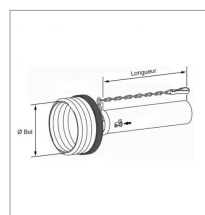

Demi protecteur grand angle intérieur Walterscheid SDF15 lg1000 mm gorge 51

Référence : P2B10216473

Caractéristiques	
Longueur (mm)	1000 mm
Référence OEM	1116473
Modèle	1 Grand angle
Type	Demi protecteur grand angle intérieur
Série	SDFH15
Diamètre bague intérieure (mm)	51 mm
Pour transmission	WWE2380 WWZ2380
Diamètre bague extérieure (mm)	51 mm
Ø du soufflet	195
Types de produits	DEMI PROTECTEUR GRAND ANGLE
Quantité dans conditionnement de vente	1