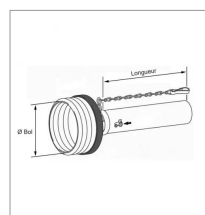

Demi protecteur grand angle intérieur Walterscheid SDF15 lg1500 mm gorge 51

Référence : P2B23141662

Caractéristiques	
Longueur (mm)	1500 mm
Référence OEM	1116596
Modèle	1 Grand angle
Type	Demi protecteur intérieur
Série	SDFH15
Diamètre bague intérieure (mm)	51 mm
Pour transmission	WWE2380 WWZ2380
Diamètre bague extérieure (mm)	51 mm
Ø du soufflet	195
Types de produits	DEMI PROTECTEUR GRAND ANGLE
Quantité dans conditionnement de vente	1