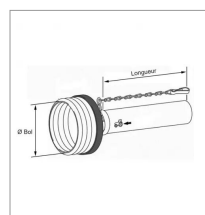

Demi protecteur grand angle extérieur Walterscheid SDF25 Ig1000 mm gorge 63

Référence : P2B10216475

Caractéristiques	
Longueur (mm)	1000 mm
Référence OEM	1116475
Modèle	1 Grand angle
Type	Demi protecteur grand angle extérieur
Série	SDFH25
Diamètre bague intérieure (mm)	63 mm
Pour transmission	WWE2380 WWZ2380
Diamètre bague extérieure (mm)	63 mm
Ø du soufflet	230
Types de produits	DEMI PROTECTEUR GRAND ANGLE
Quantité dans conditionnement de vente	1