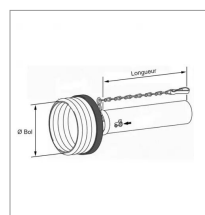

**Demi protecteur intérieur
Walterscheid SDFH25 lg1000 mm
gorge 63**

Référence : P2B10216476

Caractéristiques	
Longueur (mm)	1000 mm
Référence OEM	1116476
Modèle	1 Grand angle
Type	Demi protecteur grand angle intérieur
Série	SDFH25
Diamètre bague intérieure (mm)	63 mm
Pour transmission	WWE2380 WWZ2380
Diamètre bague extérieure (mm)	63 mm
Ø du soufflet	230
Quantité dans conditionnement de vente	1