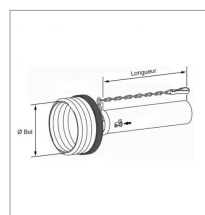

**Demi protecteur intérieur  
Walterscheid SDFH25 lg1500 mm  
Flexo**

Référence : P2B10216593

Caractéristiques	
Longueur (mm)	1500 mm
Référence OEM	1116593   85209
Modèle	1 Grand angle
Type	Demi protecteur grand angle intérieur
Série	SDFH25/1
Diamètre bague intérieure (mm)	63 mm
Pour transmission	WWE2580   WWZ2580
Diamètre bague extérieure (mm)	63 mm
Ø du soufflet	230
Quantité dans conditionnement de vente	1