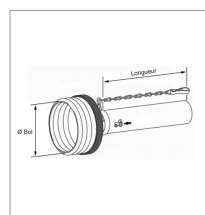

Demi protecteur grand angle intérieur Walterscheid SD25 lg1500 mm Flexo

Référence : P2B23141663

Caractéristiques	
Longueur (mm)	1500 mm
Référence OEM	1116597
Modèle	1 Grand angle
Type	Demi protecteur grand angle intérieur
Série	SDFH25
Diamètre bague intérieure (mm)	63 mm
Pour transmission	W2380*-W2480-W2580
Diamètre bague extérieure (mm)	63 mm
Ø du soufflet	230
Quantité dans conditionnement de vente	1