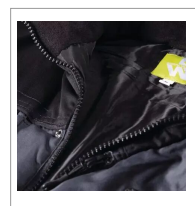

Gilet sans manches taille m matelasse gris/noir

Référence : P5A40160382

Détails

Renfort dos, épaules et côtés.

Rallonges dos.

Matelassé.

9 poches: 1 poche smartphone, 2 poches stylos, 1 poche soufflet à rabat, 2 poches plaquées à rabat, 2 poches, 1 poche intérieure.

1 porte badge.

1 porte-clés anneaux.

Zip intérieur pour personnalisation.

Renfort dos, épaules et côtés.

Rallonges dos.

Matelassé.

9 poches: 1 poche smartphone, 2 poches stylos, 1 poche soufflet à rabat, 2 poches plaquées à rabat, 2 poches, 1 poche intérieure.

1 porte badge.

1 porte-clés anneaux.

Zip intérieur pour personnalisation.

Caractéristiques	
Matière	65% polyester/35% coton
Modèle	Gilet sans manches
Couleur	Gris/Noir
Taille	M
Grammage g/m ²	235
Genre	Homme
Types de produits	GILET
Quantité dans conditionnement de vente	1