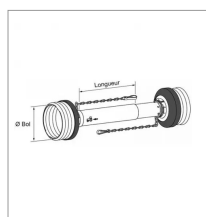

## Protecteur P40 lg1000mm et 3 jeux de bagues

Référence : P2B10271658

Caractéristiques	
Longueur (mm)	1000 mm
Modèle	Standard
Type	Protecteur
Série	B3-B4 / B43 / P40
Diamètre bague intérieure (mm)	40/46/50 mm
Diamètre bague extérieure (mm)	46/53/50 mm
Ø Bol (mm)	160 mm
Types de produits	PROTECTEUR TRANSMISSION
Quantité dans conditionnement de vente	1