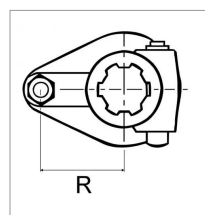

**Limiteur à boulon croisillon 30,2X92
2500 Nm 1"3/8 6C**

Référence : P2B21552210

Caractéristiques	
Croisillon (mm)	30.2x91.5 mm
Série	LB07
Boulon	10x55 8.8
R (mm)	55 mm
Réf. Bondioli et Pavesi	6060H0306R
Brochage	1"3/8 6C
Type de verrouillage	Verrou poussoir
Tarage (Nm)	2500 nm
Types de produits	LIMITEUR BOULON
Quantité dans conditionnement de vente	1