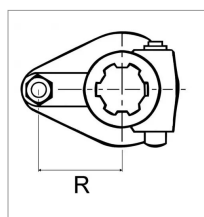

**Limiteur à boulon croisillon 36X89  
3330 Nm 1"3/8 6C**

Référence : P2B21552219

Caractéristiques	
Croisillon (mm)	36x89 mm
Série	LB20
Boulon	10x60 8.8
R (mm)	64 mm
Réf. Walterscheid	5722218
Brochage	1"3/8 6C
Type de verrouillage	Verrou poussoir
Tarage (Nm)	3330 nm
Types de produits	LIMITEUR BOULON
Quantité dans conditionnement de vente	1