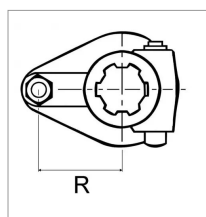

Limiteur à boulon croisillon 30,1X92 2500 Nm 1"3/4 6C

Référence : P2B21552250

Caractéristiques	
Croisillon (mm)	30.2x91.5 mm
Série	LB079
Boulon	10x55 8.8
R (mm)	55 mm
Réf. Bondioli et Pavesi	6060H0402R
Brochage	1"3/4 6C
Type de verrouillage	Verrou poussoir
Tarage (Nm)	2500 nm
Types de produits	LIMITEUR BOULON
Quantité dans conditionnement de vente	1