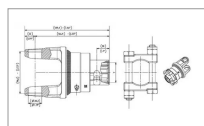

**Roue libre rotation a droite cr30,2x92  
1"3/4 6c vb**

Référence : P2B23311852

Caractéristiques	
Croisillon (mm)	30.2x91.5 mm
Série	6
Couple (Nm)	3800 nm
Rotation	Droite
Brochage	1"3/4 6C
Type de verrouillage	Boulon (pontet)
Types de produits	ROUE LIBRE
Quantité dans conditionnement de vente	1
recherche WEB	30292