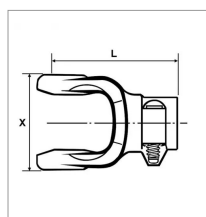

Machoire extremite 13/8 21c 35x94 verrou a poussoir bondioli

Référence : P2B23448508

Caractéristiques	
Référence OEM	5070L3755
Croisillon (mm)	34.9x93.5 mm
Série	107 S8 H8
L (mm)	106 mm
Brochage	1"3/8 21C
Type de verrouillage	Rapide à poussoir
Types de produits	MACHOIRE EXTREMITE
Quantité dans conditionnement de vente	1