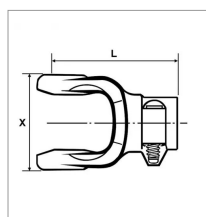

**Machoire extrémité 1 3/8 21c 30,2x80**  
**verrou à poussoir bondioli**

Référence : P2B22455062

Caractéristiques	
Référence OEM	5070G3755
Croisillon (mm)	30.2x79.4 mm
Série	105   S5   S6
L (mm)	113 mm
X (mm)	98 mm
Brochage	1"3/8 21C
Type de verrouillage	Rapide à poussoir
Types de produits	MACHOIRE EXTREMITE
Quantité dans conditionnement de vente	1