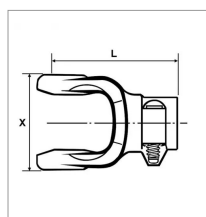

Machoire extrémité 1 3/8 21c 30,2x80 verrou à poussoir bondioli

Référence : P2B22455062

Caractéristiques	
Référence OEM	5070G3755
Croisillon (mm)	30.2x79.4 mm
Série	105 S5 S6
L (mm)	113 mm
X (mm)	98 mm
Brochage	1"3/8 21C
Type de verrouillage	Rapide à poussoir
Types de produits	MACHOIRE EXTREMITE
Quantité dans conditionnement de vente	1