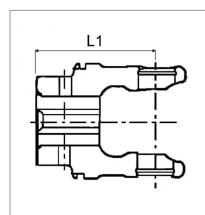

**Machoire 35x106 tube quadrilobe sft
58.5 bondioli**

Référence : P2B22855134

Caractéristiques	
Référence OEM	204S96856
Fond de gorge D2 (mm)	96 mm
Dimension tube (mm)	58.5 mm
Croisillon (mm)	34.9x106 mm
Série	S9
Profil tube	Quadrilobe SFT
Ø Trou de goupille (mm)	10 mm
Types de produits	MACHOIRE STANDARD
Quantité dans conditionnement de vente	1