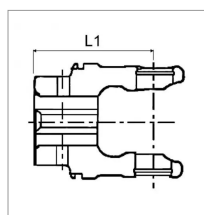

**Machoire 35x106 tube quadrilobe sft
58.5 bondioli**

Référence : P2B22855134

Caractéristiques	
Référence OEM	204S96856
Fond de gorge D2 (mm)	96 mm
Dimension tube (mm)	58.5 mm
Croisillon (mm)	34.9x106 mm
Série	S9
Profil tube	Quadrilobe SFT
Ø Trou de goupille (mm)	10 mm
Types de produits	MACHOIRE STANDARD
Quantité dans conditionnement de vente	1