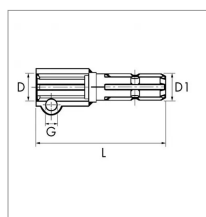

**Manchon prolongateur male 6c 1"3/4
femelle 6c 1"3/4 vb**

Référence : P2B60222605

Caractéristiques	
D1 (mm)	1"3/4 6C
D (mm)	1"3/4 6C mm
L (mm)	180 mm
Type de verrouillage	Boulon sécant
Types de produits	MANCHON PRISE DE FORCE
Origine/adaptable	Origine
Quantité dans conditionnement de vente	1