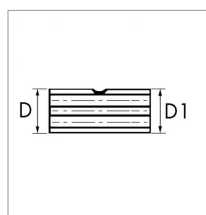

**Manchon a souder male 13/8 6c
femelle 11/8 6c lg 47,5 mm**

Référence : P2B60312569

Caractéristiques	
D1 (mm)	1"3/8 6C
D (mm)	1"1/8 6C mm
L (mm)	47.5 mm
Brochage femelle (pouce)	1"1/8 6C pouce
Types de produits	MANCHON PRISE DE FORCE
Brochage mâle (pouce)	1"3/8 6C
Origine/adaptable	Adaptable
Quantité dans conditionnement de vente	1