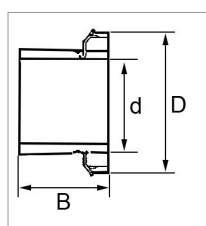

Manchon de serrage h 2309 skf

Référence : P27232

Détails

Livré avec écrou de serrage et dispositif de blocage.

Livré avec écrou de serrage et dispositif de blocage.

Caractéristiques	
Référence OEM	H2309
Série	H2300
B (mm)	50 mm
D (mm)	65 mm
d (mm)	40 mm
Quantité dans conditionnement de vente	1