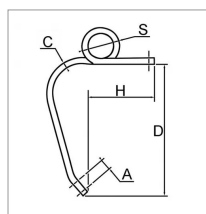

**Dent déchaumeur double spire droite
30x30 mm grand dégagement 605mm
Bellota**

Référence : P3A60440134

| Caractéristiques | |
|--|------------------------------|
| Sens | Droit |
| Type | Dent double spire |
| H (mm) | 360 mm |
| Diamètre trou de fixation (mm) | 17 mm |
| Perçage soc (mm) | 13 mm |
| S (mm) | 190 mm |
| Types de produits | DENT DECHAUMEUR DOUBLE SPIRE |
| Dégagement D | 605 |
| Entraxe soc A (mm) | 45 mm |
| Carré C (mm) | 30 mm |
| Quantité dans conditionnement de vente | 1 |