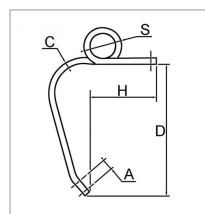

**Dent déchaumeur double spire
gauche 30x30 mm grand dégagement
605mm Bellota**

Référence : P3A60440135

Caractéristiques	
Sens	Gauche
Type	Dent double spire
H (mm)	360 mm
Diamètre trou de fixation (mm)	17 mm
Perçage soc (mm)	13 mm
S (mm)	190 mm
Types de produits	DENT DECHAUMEUR DOUBLE SPIRE
Dégagement D	605
Entraxe soc A (mm)	45 mm
Carré C (mm)	30 mm
Quantité dans conditionnement de vente	1