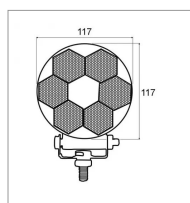

Phare de travail 6 LED rond 2500 lumens 12/24v

Référence : P2A40403109

Caractéristiques	
Ø (mm)	117 mm
Forme	Rond
Luminosité (Lumens)	2500 Lumens
Puissance (W)	29 W
Tension (V)	10-34 V
Protection	IP69K
Type faisceau	Eclairage large
Angle (°)	50 °
Utilisation	Travail
Type d'ampoule	Osram
Types de produits	LED
Quantité dans conditionnement de vente	1