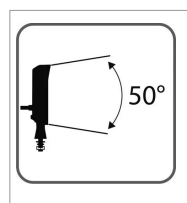

Phare de travail 6 LED rond 2500 lumens 12/24v

Référence : P2A40403109

Caractéristiques	
Ø (mm)	117 mm
Forme	Rond
Luminosité (Lumens)	2500 Lumens
Puissance (W)	29 W
Tension (V)	10-34 V
Protection	IP69K
Type faisceau	Eclairage large
Angle (°)	50 °
Utilisation	Travail
Type d'ampoule	Osram
Types de produits	LED
Quantité dans conditionnement de vente	1