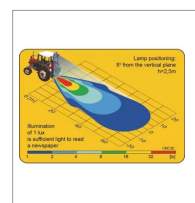

Phare de travail 6 LED rond 2500 lumens 12/24v

Référence : P2A40403109

Caractéristiques	
Ø (mm)	117 mm
Forme	Rond
Luminosité (Lumens)	2500 Lumens
Puissance (W)	29 W
Tension (V)	10-34 V
Protection	IP69K
Type faisceau	Eclairage large
Angle (°)	50 °
Utilisation	Travail
Type d'ampoule	Osram
Types de produits	LED
Quantité dans conditionnement de vente	1