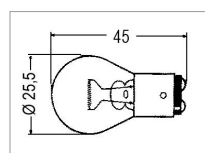

**Ampoule feu 12v 21/5w
stop+clignotant Hella (box 2)**

Référence : P2A4019012

Caractéristiques	
Puissance (W)	21/5 W
Tension (V)	12 V
Culot	BAY15D
Types de produits	AMPOULE P21W / 5W
Quantité dans conditionnement de vente	2