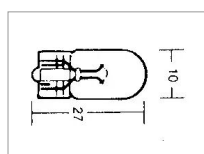

**Ampoules 12volt W2.1x9.5D / W5W
Hella boîte de 10**

Référence : P2A40124065

Caractéristiques	
Puissance (W)	5 W
Tension (V)	12 V
Culot	W2.1x9.5D/W5W
Quantité dans conditionnement de vente	10