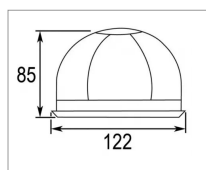

## Cabochoon de gyrophare saturnello

Référence : P2A60304252

Caractéristiques	
Matière	PVC
Modèle	SATURNELLO
Couleur	Orange
Haut. x larg. (mm)	85x122
Types de produits	CABOCHON GYROPHARE
Quantité dans conditionnement de vente	1